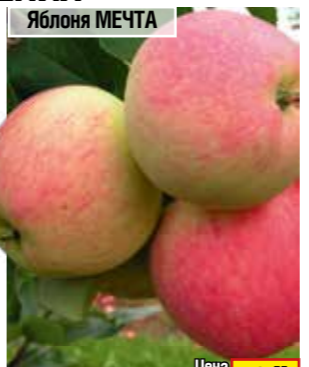

Яблоня МЕЧТА

Код 4100
☉ VIII-IX ☉ 190
Универсальное назначение. Мякоть белая с розоватым оттенком, слегка рыхловатая, сочная, кисло-сладкого вкуса. Высокоурожайный сорт.